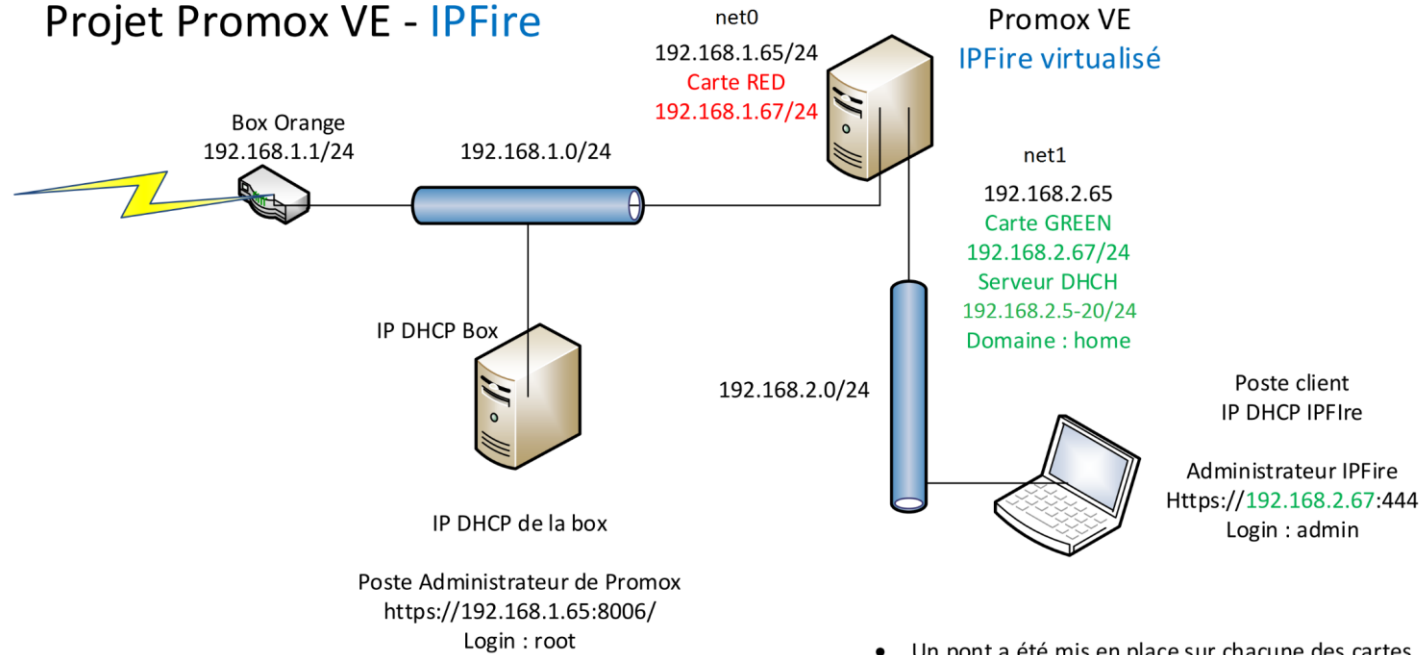

Projet Promox VE - IPFire

- Un pont a été mis en place sur chacune des cartes réseau physiques du PC hébergeant Promox et la machine virtuelle IPFire.
- La carte RED permet d'accéder au WAN.
- La carte GREEN est connectée au réseau local LAN.
- Le serveur DHCP installé sur le poste IPFire fournit les adresses IP des postes connectés au réseau local LAN (GREEN).
- IPFire peut être administré via une interface WEB par un poste connecté au réseau local LAN (GREEN).