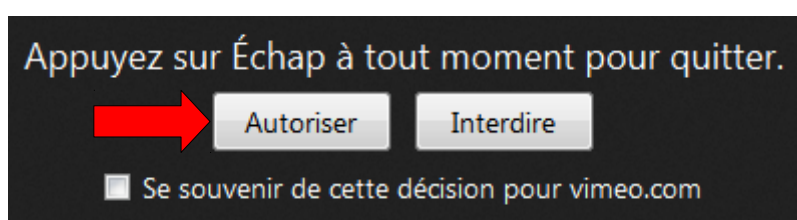

Regarder les vidéos du site Artheodoc en HD.

Allez sur la page du site où se trouve la vidéo.

Cliquez sur HD.

Cliquez sur [Watch in HD now].

Un nouvel onglet s'ouvre dans le navigateur internet. Vous êtes maintenant sur une page du site Vimeo où la vidéo est hébergée.

L'option HD est en bleu donc activée (sinon cliquez dessus). Pour voir la vidéo en plein écran, cliquez sur l'icône indiquée par la flèche.

Cliquez sur [**Autoriser**] si nécessaire pour que la vidéo s'affiche en plein écran.