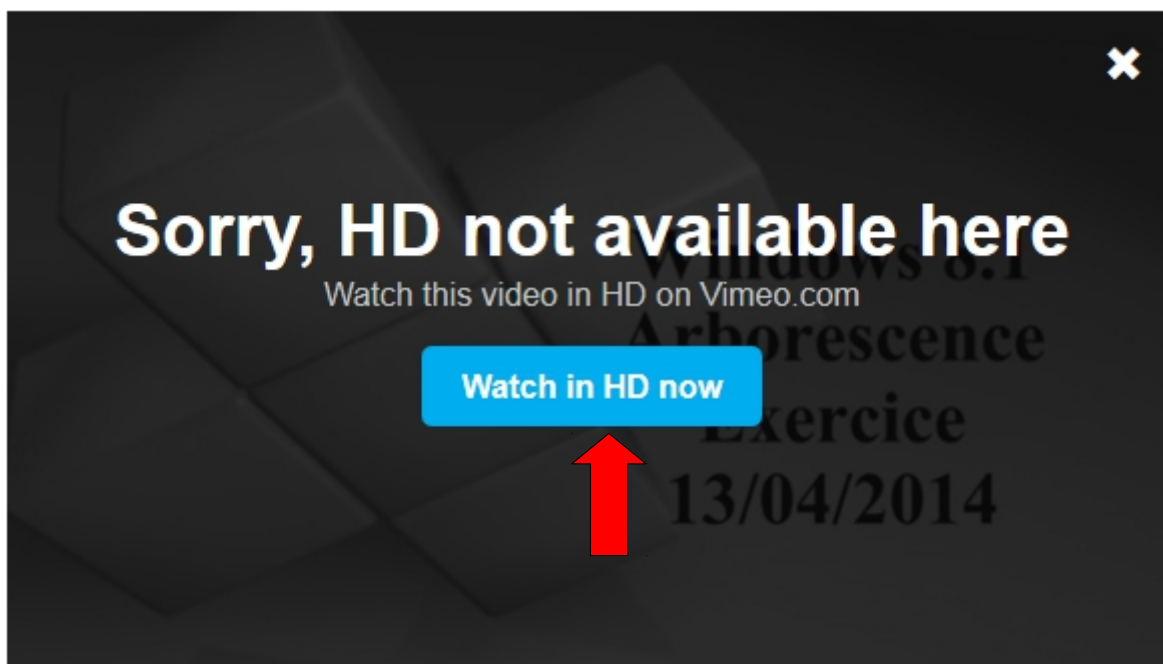

Regarder les vidéos du site Artheodoc en HD.

Allez sur la page du site où se trouve la vidéo.

Cliquez sur HD.

Cliquez sur [Watch in HD now].

Un nouvel onglet s'ouvre dans le navigateur internet. Vous êtes maintenant sur une page du site Vimeo où la vidéo est hébergée.

L'option HD est en bleu donc activée (sinon cliquez dessus). Pour voir la vidéo en plein écran, cliquez sur l'icône indiquée par la flèche.

Cliquez sur [**Autoriser**] si nécessaire pour que la vidéo s'affiche en plein écran.