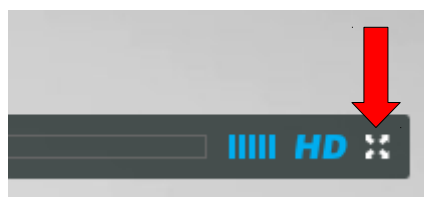

Regarder les vidéos du site Artheodoc en HD.

Allez sur la page du site où se trouve la vidéo.

Cliquez sur HD.

Cliquez sur [Watch in HD now].

Un nouvel onglet s'ouvre dans le navigateur internet. Vous êtes maintenant sur une page du site Vimeo où la vidéo est hébergée.

L'option HD est en bleu donc activée (sinon cliquez dessus). Pour voir la vidéo en plein écran, cliquez sur l'icône indiquée par la flèche.

Cliquez sur [**Autoriser**] si nécessaire pour que la vidéo s'affiche en plein écran.